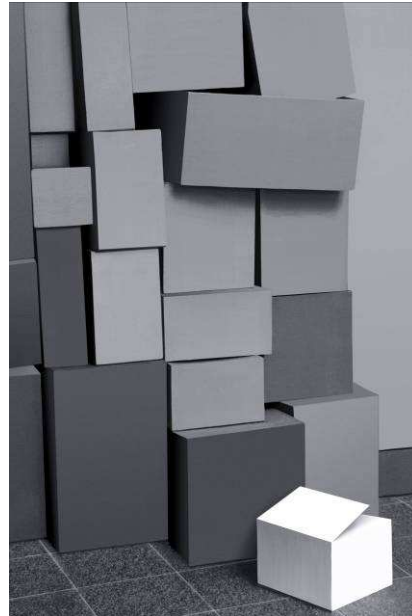

**ANNA & BERNHARD BLUME –
AUS DER WERKGRUPPE ›REINE VERNUNFT‹**

ERÖFFNUNG: FREITAG, 27. JUNI 2008, 19 – 21 UHR
AUSSTELLUNG: 27. JUNI – 26. JULI 2008

Hommage à Oskar Schlemmer, 2006/08
C-Print
215 x 152 cm
Courtesy of Buchmann Galerie Berlin

De-Konstruktiv (Nr. 1), 2006/08
C-Print
215 x 144 cm
Courtesy of Buchmann Galerie Berlin

Die Buchmann Galerie freut sich eine neue Einzelausstellung von Anna und Bernhard Blume zu präsentieren.

Die 1937 geborenen Künstler Anna und Bernhard Blume haben das Genre der inszenierten Fotografie wesentlich erweitert und zählen international zu deren renommierten Vertretern. In ihren häufig vierteiligen, großformatigen und schwarz-weißen Fotoserien erzählt das Künstlerpaar inszenierte Zeitabläufe, deren Protagonisten sie selbst sind. Die Szenen sind oft reduziert, verfremdet und vor allem komisch: Ordnung und Chaos scheinen sich gegenseitig zu bedingen, Rollenbilder und Konventionen stecken in jedem Ding, konditionieren Verhaltensweisen und fordern zum Widerstand heraus. Dabei sind Performance, Malerei und Fotografie in den zeitdiagnostischen Werken von Anna und Bernhard Blume stets eng miteinander verwoben. Deformation und Metaphorik, subjektive Wahrnehmung und kollektive Regelwerke werden thematisiert und berühren damit auch die Frage, ob die Grenzen des Sichtbaren auch die Grenzen der Erfahrung setzen.

Begleitend zur Einzelausstellung ›Reine Vernunft‹ im Museum Hamburger Bahnhof in Berlin, präsentiert die Schau in der Buchmann Galerie einen Einblick in die ironisch-philosophische Strategie des Künstlerpaares, die der Erhöhung des Künstlers seine Rolle als Repräsentant eines kleinbürgerlichen Milieus kritisch entgegengesetzt. Gezeigt wird eine exklusive Auswahl großformatiger Fotografien aus der Werkgruppe ›Reine Vernunft‹ sowie eine Auswahl des von den Künstlern gestalteten Porzellans.