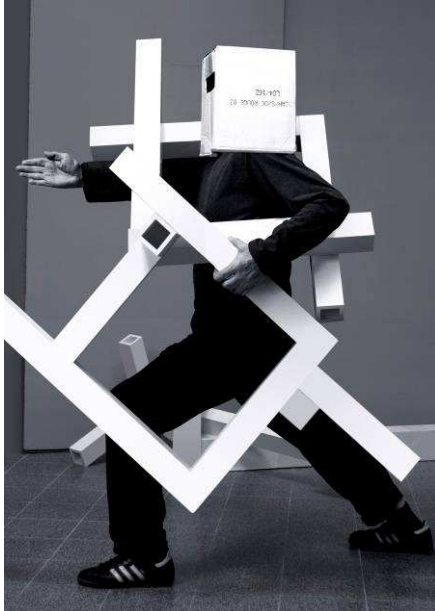

**ANNA & BERNHARD BLUME –
AUS DER WERKGRUPPE ›REINE VERNUNFT‹**

ERÖFFNUNG: FREITAG, 27. JUNI 2008, 19 – 21 UHR
AUSSTELLUNG: 27. JUNI – 26. JULI 2008

Hommage à Oskar Schlemmer, 2006/08
C-Print
215 x 152 cm
Courtesy of Buchmann Galerie Berlin

De-Konstruktiv (Nr. 1), 2006/08
C-Print
215 x 144 cm
Courtesy of Buchmann Galerie Berlin

Die Buchmann Galerie freut sich eine neue Einzelausstellung von Anna und Bernhard Blume zu präsentieren.

Die 1937 geborenen Künstler Anna und Bernhard Blume haben das Genre der inszenierten Fotografie wesentlich erweitert und zählen international zu deren renommierten Vertretern. In ihren häufig vierteiligen, großformatigen und schwarz-weißen Fotoserien erzählt das Künstlerpaar inszenierte Zeitabläufe, deren Protagonisten sie selbst sind. Die Szenen sind oft reduziert, verfremdet und vor allem komisch: Ordnung und Chaos scheinen sich gegenseitig zu bedingen, Rollenbilder und Konventionen stecken in jedem Ding, konditionieren Verhaltensweisen und fordern zum Widerstand heraus. Dabei sind Performance, Malerei und Fotografie in den zeitdiagnostischen Werken von Anna und Bernhard Blume stets eng miteinander verwoben. Deformation und Metaphorik, subjektive Wahrnehmung und kollektive Regelwerke werden thematisiert und berühren damit auch die Frage, ob die Grenzen des Sichtbaren auch die Grenzen der Erfahrung setzen.

Begleitend zur Einzelausstellung ›Reine Vernunft‹ im Museum Hamburger Bahnhof in Berlin, präsentiert die Schau in der Buchmann Galerie einen Einblick in die ironisch-philosophische Strategie des Künstlerpaares, die der Erhöhung des Künstlers seine Rolle als Repräsentant eines kleinbürgerlichen Milieus kritisch entgegengesetzt. Gezeigt wird eine exklusive Auswahl großformatiger Fotografien aus der Werkgruppe ›Reine Vernunft‹ sowie eine Auswahl des von den Künstlern gestalteten Porzellans.